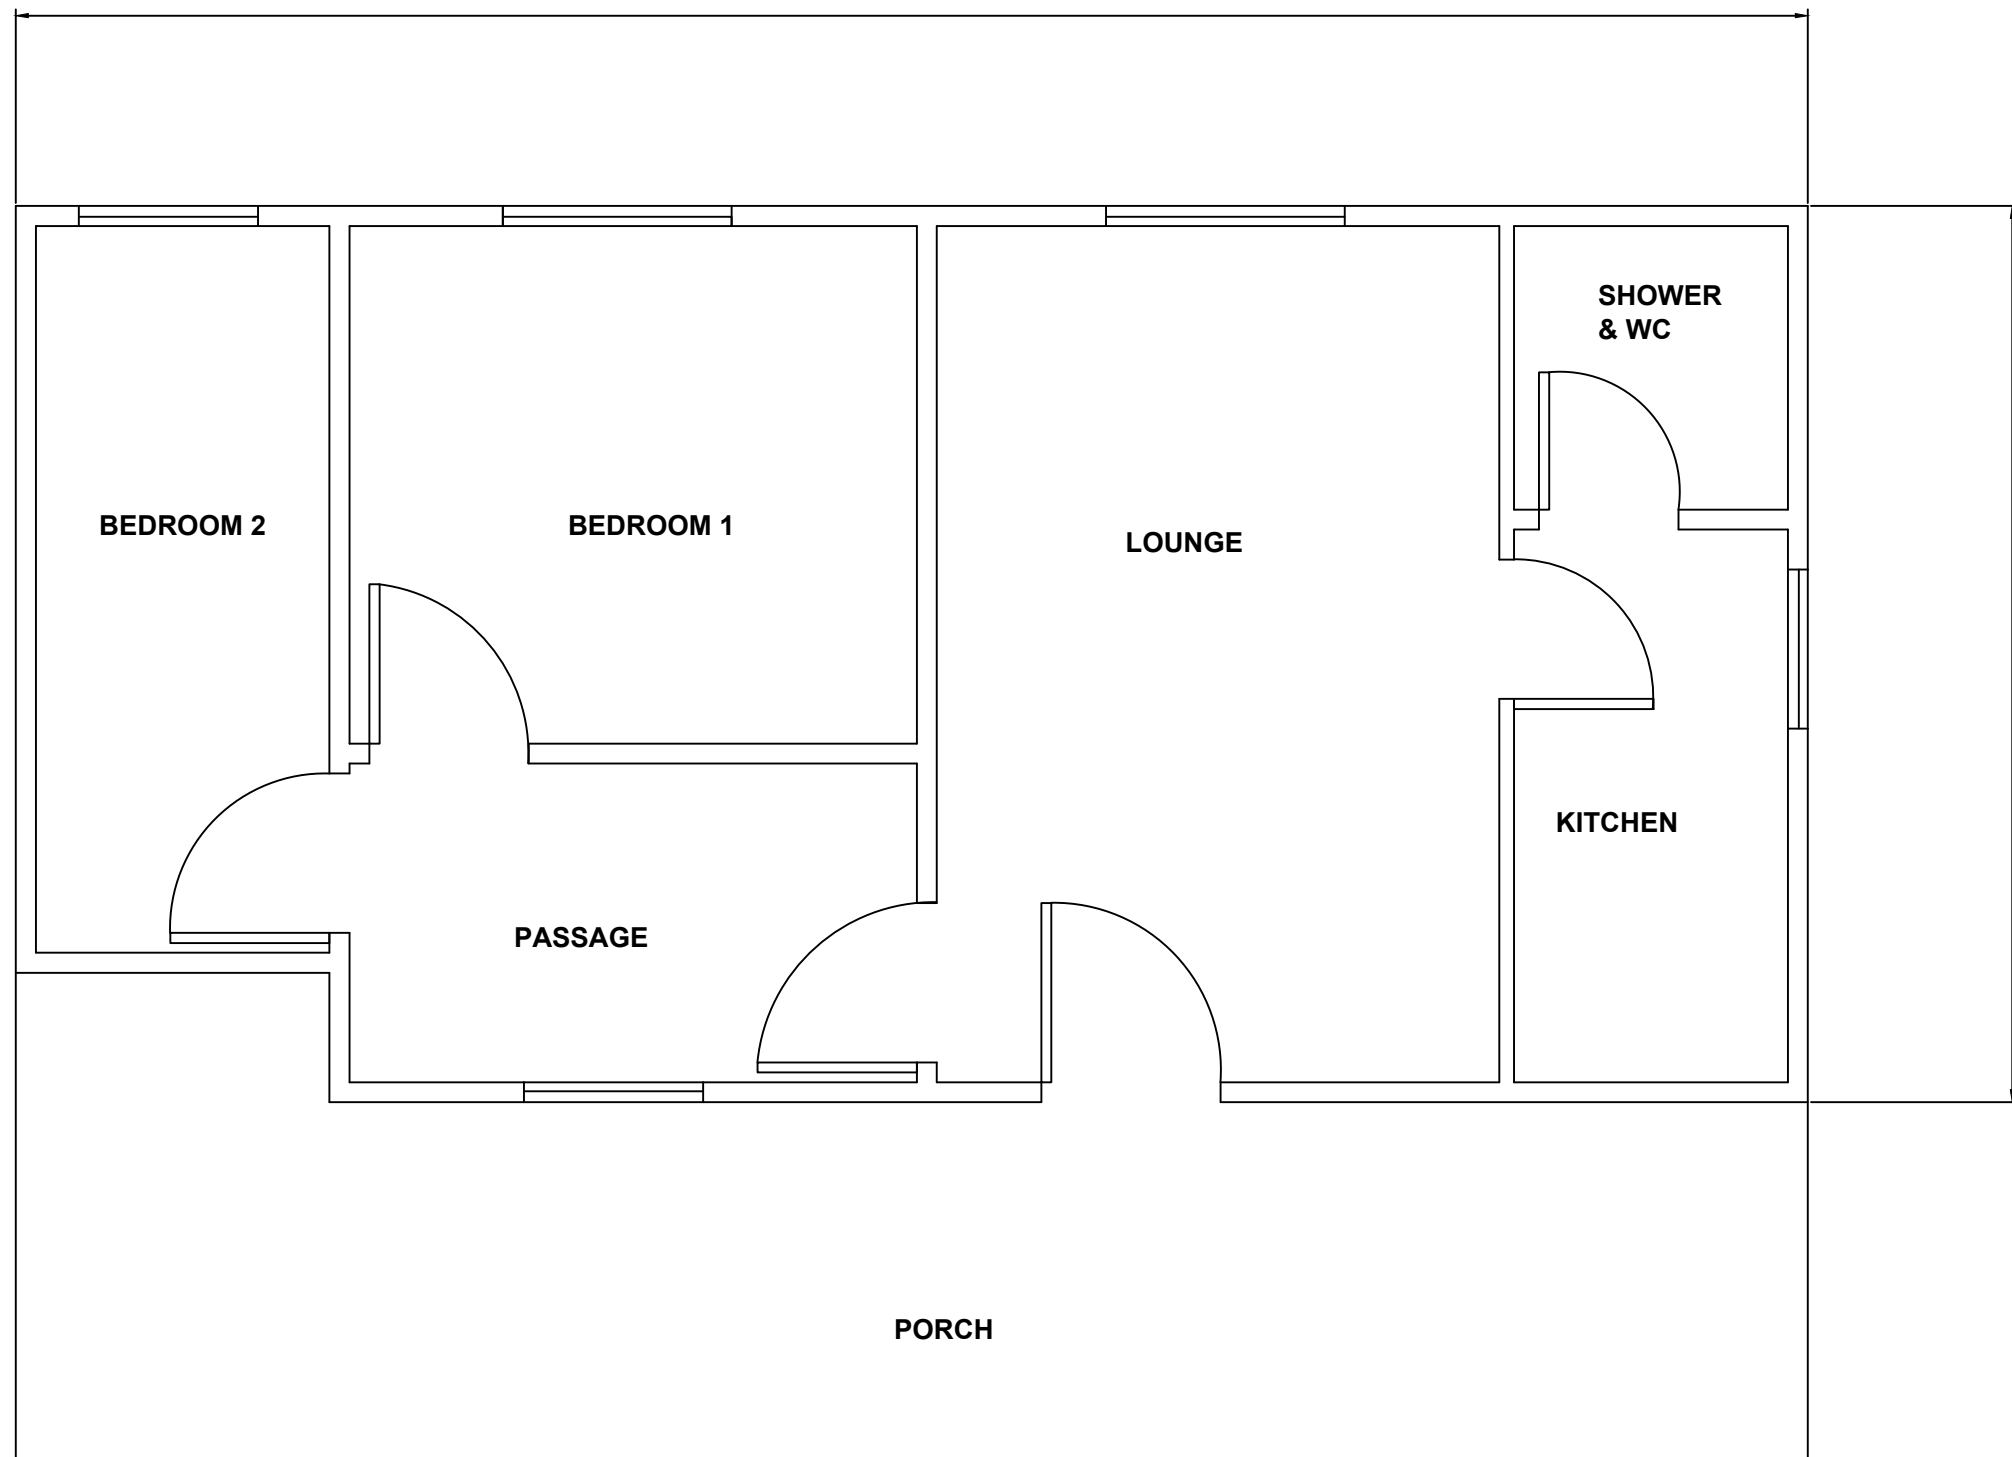

# HEDGEHOG HUT

30'

15'